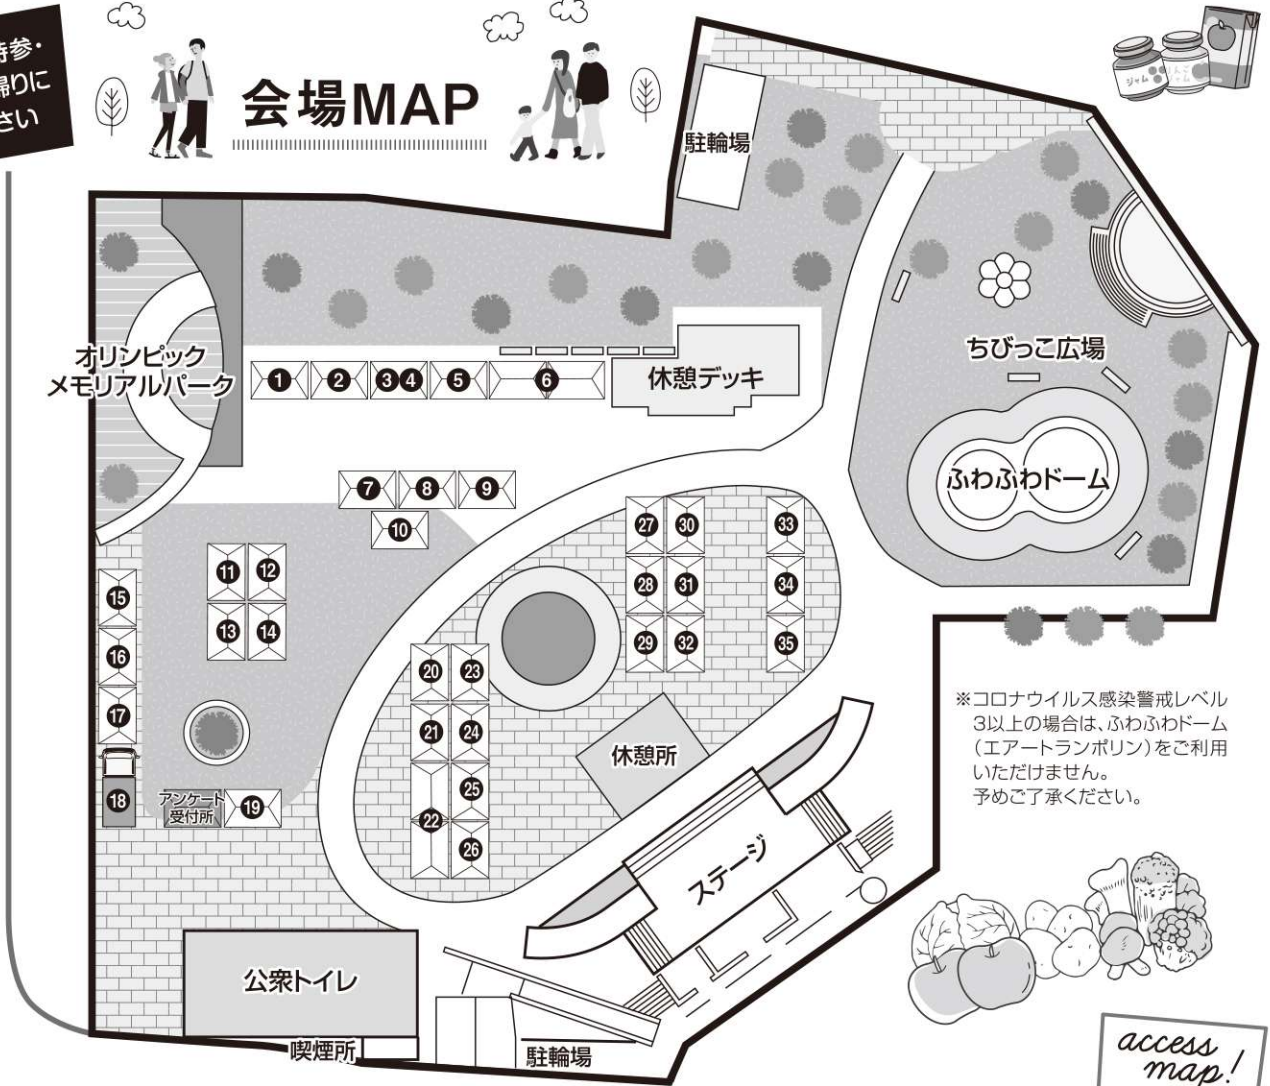

マイバッグを持参・
ごみのお持ち帰りに
ご協力ください

会場MAP

中央通り

※10月2日(日)は歩行者天国となります

※コロナウイルス感染警戒レベル3以上の場合は、ふわふわドーム(エアートランポリン)をご利用いただけません。予めご了承ください。

access map!

《出店一覧》 ※8月24日現在の出店内容のため、当日、一部内容が変更となる場合がございます。予めご了承ください。

1 コープながの	コープながの30周年の歩み	19 認定NPO法人 フードバンク信州	フードドライブと未使用文具の回収をします
2 コープながの	長野県販エシカルとコープの活動紹介	20 まるっとKiso	木曽の特産品販売(和菓子、おそば、アイス、お漬物)
3 コープながの	インスタ始めました。みんなでつながろうキャンペーン	21 栄村秋山郷 観光協会	栄村の観光PR
4 コープながの	組合員同士のたすけあいの取り組み「くらしのサポート活動まごころ」の紹介	22 岩手県宮古市 かけあしの会	今話題の瓶ドンをはじめ、岩手のおいしい商品を多数販売
5 長野県農協直販(株)	コープ商品の展示	23 小谷村	特産品の販売、観光PR
6 コープながの	お楽しみ抽選会とコープデリのご案内	24 赤い羽根共同募金	買って応援!福祉施設のケーキなど販売します!
7 コープながの	CO-OP共済のご案内	25 長野県環境部	ごみ削減クイズに答えて、アルクマグッズをもらおう!
8 コープハウジング	住まい快適、人と地球にやさしい「断熱複層ガラス、サッシ、採風網戸」などの「見て体験できる」展示	26 長野県健康福祉部	食中毒防止の啓発と、正しい手洗い体験コーナー!
9 生活クラブ生活協同組合	消費材の販売。サステイナブルな社会をめざし、様々な課題に取り組んでいる生活クラブ生協を地域に伝えます。	27 JAながの	りんごチップス・ジャムなど農産物の加工品販売
10 長野医療生協	ポールウォーク体験・ピロピロ体験	28 JAグリーン長野	実りの秋、JAグリーン長野のおいしさをお届けします
11 信州戸隠おびなだ即売会	乾麺、半なま麺、そば関連品の販売	29 JA中野市産直店	きのこ・ぶどう・梨など旬の農産物や加工品の販売
12 ファミリー・サービス・エイコー(株)	靴下、雑貨商品の感謝価格販売	30 県労福協・長野ろうさん・住宅生協	〇×クイズで粗品進呈! 活動内容・商品紹介
13 内堀醸造(株)	内堀醸造(株)製造のCO-OP商品を特別価格で販売	31 こくみん共済coop	自転車運転シミュレーションで交通安全について学ぼう!
14 (株)みすずコーポレーション	みすずこうや豆腐、おいなりさんの販売	32 長野県森林組合連合会	林業資材の販売、森林組合の事業紹介
15 信越明星(株)	信越明星(株)のCO-OP商品を特別価格で販売(生ラーメンや信州安曇野生そばなど)	33 長野県社会福祉協議会	ふくしのお仕事体験&ふっころコーナー
16 (株)スドージャム	大人気のジャム各種、感謝価格での販売	34 ワーカーズコープ信州ママ・マルシェ	子育て中のママが作るクラフトの販売と子ども服のリユースコーナーです
17 ゴールドバック(株)	旬の信州安曇野マトジュースと秋のフルーツジュースフェア	35 長野県高齢者生活協同組合	インスタントシニア&アイマスク体験、福祉用具展示
18 コープながの	移動販売車「うごくお店 コープながの号」の紹介、展示及び販売