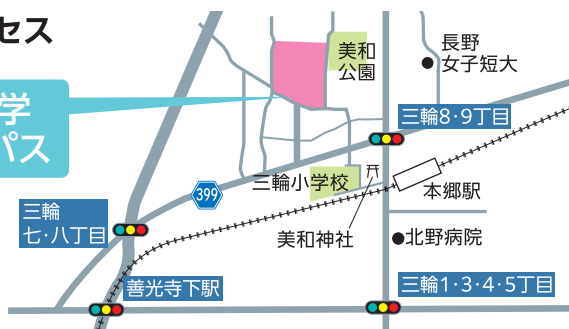

会場へのアクセス

長野県立大学 三輪キャンパス

〒380-8525
長野市三輪8-49-7

会場内軽食の販売もごさいます!

- キャンパス内駐車場に限りがございます。できるだけ公共交通機関をご利用ください。
- 満車時にはキャンパス外の臨時駐車場をご案内する場合があります。
- 自転車でお越しの場合、大学構内の駐輪場をご利用ください。
- 南側の正面エントランスからご入場ください。
- 北側駐車場はご利用いただけません。